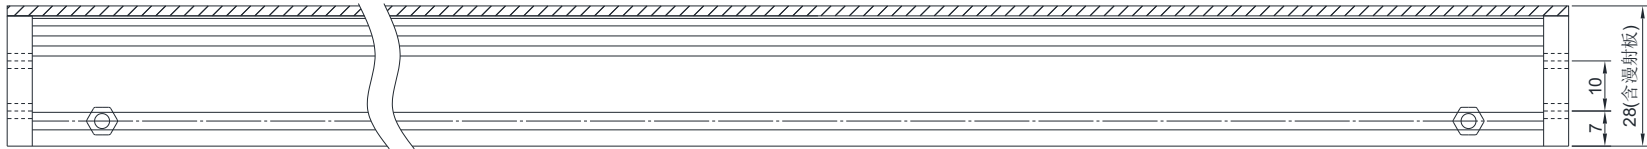

PIN	Polarity	Wire Color
1	+	红色
2	-	黑色

颜色	White	Red	Green	Blue	IR	UV
电压	DC24V	DC24V	DC24V	DC24V	DC24V	DC24V
功率	9W	6W	9W	9W		
波长	6500K	620nm	520nm	470nm	940nm	365nm

品名	条形光源		型号	LI30016		
设计	RD01	版本	A	日期		
 苏州金尚视觉科技有限公司						