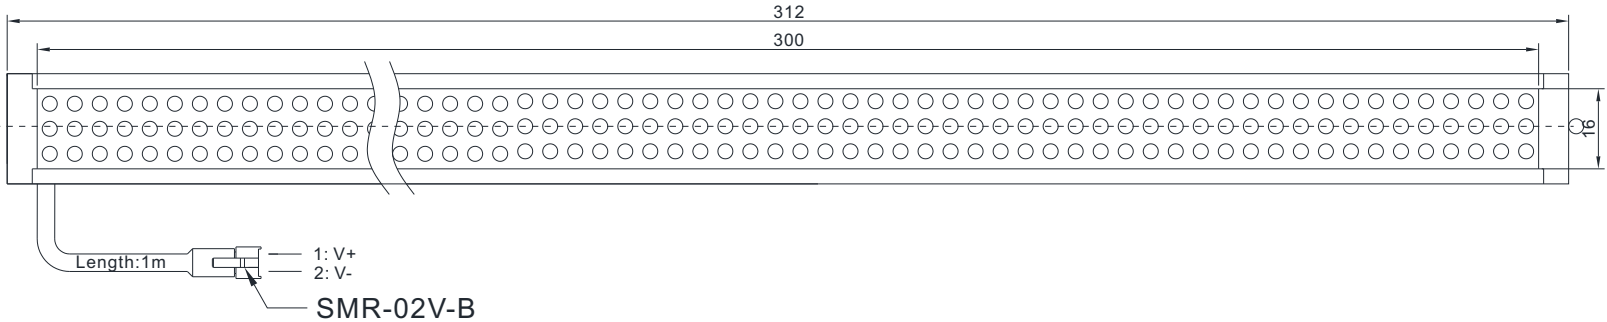

PIN	Polarity	Wire Color
1	+	红色
2	-	黑色

颜色	White	Red	Green	Blue	IR	UV
电压	DC24V	DC24V	DC24V	DC24V	DC24V	DC24V
功率	9W	6W	9W	9W		
波长	6500K	620nm	520nm	470nm	940nm	365nm

品名	条形光源		型号	LI30016		
设计	RD01	版本	A	日期		
 苏州金尚视觉科技有限公司						